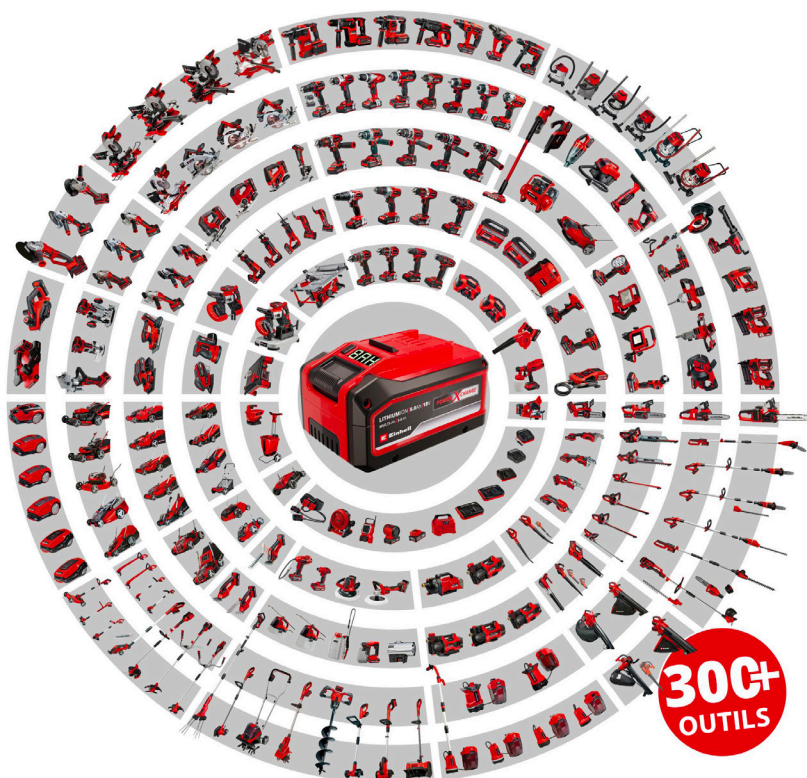

La liberté du sans fil

Chaque batterie Power X-Change est compatible avec plus de **300 outils** de la gamme sans fil Einhell pour l'atelier, le jardin et la maison.

La même batterie peut alimenter, par exemple, une scie sauteuse, un taille-haie, une tondeuse ou une perceuse, pour un gain de place et un rangement plus facile dans l'atelier.

Si un appareil a besoin de plus de puissance qu'une batterie peut lui fournir, il suffit de brancher deux batteries (Technologie Einhell TwinPack®).

Official Home & Garden Expert

Partenaire du FC Bayern depuis 2021, Einhell est le Gold Partner officiel du FC Bayern jusqu'en 2025. Le fabricant allemand s'est naturellement tourné vers le club de football munichois pour leur valeur commune, l'esprit d'équipe. Par le biais du FC Bayern, la nouvelle communication d'Einhell vise à véhiculer un message fort autour de ses gammes d'outils électroportatifs performants ainsi que des hommes et des femmes qui font de ce qu'est la marque aujourd'hui... "Performance, Endurance, Compétence !"

Official Tool Expert
**AMG
PETRONAS**
FORMULA ONE TEAM

Partenaires depuis le début de l'année 2023, l'écurie Mercedes-AMG PETRONAS F1 Team et le fabricant d'outillage électroportatif Einhell représentent toutes les deux l'expertise technologique et la qualité allemande. C'est pourquoi le partenariat avec Mercedes-AMG PETRONAS F1 Team est l'étape stratégique de la marque Einhell qui vise à devenir un leader international du marché et de la technologie dans les outils alimentés par batterie pour la maison et le jardin.

À propos d'Einhell

Créé en 1964 et distribué dans plus de 100 pays avec un CA de 1 milliard d'euros et plus de 2 700 salariés, Einhell est l'un des premiers fabricants d'outils de pointe pour la maison et le jardin.

Grâce à l'expansion continue de la plateforme innovante de batteries Power X-Change, le fabricant est d'ores et déjà le précurseur dans le domaine des outils à batterie et de l'équipement de jardin. Ses produits distribués en France depuis 2008 dans les GSB, GSA, les Lisa et via le e-commerce, sont devenus une référence en termes d'endurance, de performance et de sécurité, tout en proposant un excellent rapport qualité-prix doublé d'un service client de premier rang. Reconnu pour sa stratégie de développement durable, Einhell s'est imposé en 15 ans en France comme l'un des acteurs principaux du marché.

En 2025, Einhell lance Einhell PROFESSIONAL, une nouvelle gamme destinée aux professionnels du bâtiment ou et des espaces verts et bricoleurs ambitieux. Conçus avec des matériaux de qualité et des fonctionnalités avancées pour un usage professionnel, l'ensemble de ces nouveaux outils sont dotés d'un moteur Brushless garanti 10 ans. Identifiable par une nouvelle identité visuelle, un logo exclusif et des packagings repensés, Einhell PROFESSIONAL est distribuée en négoce, jardinerie, grandes surfaces de bricolage et e-commerce.