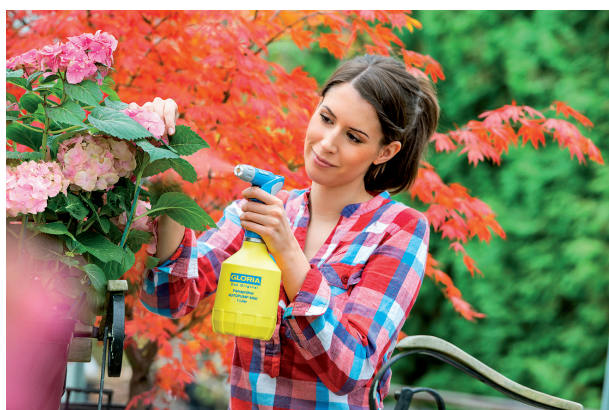

### LA PULVÉRISATION À BATTERIE :

TRAITER, SOIGNER, ARROSER, DÉSHERBER  
AVEC RAPIDITÉ, PRÉCISION ET CONFORT, DANS LE RESPECT DE L'ENVIRONNEMENT

Fondée en 1947, **GLORIA** a débuté son activité dans la production de pulvérisateurs manuels dédiés à la protection et au soin des plantes. Véritable expert depuis près de 80 ans dans ce domaine, l'entreprise n'a eu de cesse d'innover pour proposer des solutions de plus en plus fiables, performantes et confortables pour accompagner et simplifier le quotidien de ses clients.