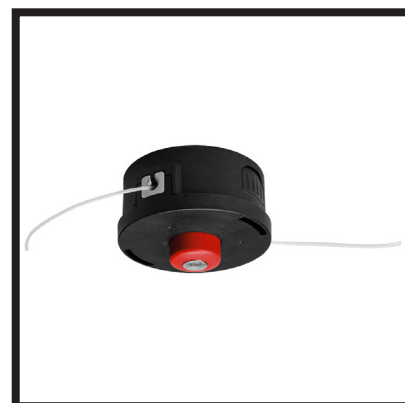

DEUX OUTILS DE COUPE INTERCHANGEABLES POUR RÉPONDRE À TOUTES LES APPLICATIONS

Dédiée à l'entretien efficace des espaces verts, la **débroussailleuse sans fil GP-BC 36/430 Li-BL - Solo** s'adapte aussi bien aux projets privés que publics. Dotée d'un moteur Brushless performant et vendue avec deux systèmes de coupe interchangeables, elle garantit performance sur tous types de terrains, qu'ils soient plats, accidentés, pentus, denses ou déjà entretenus.

Sa lame métallique à 3 dents, avec une largeur de coupe de 25,5 cm, est idéale pour éliminer les herbes hautes, les ronces, les joncs et les broussailles légères.

Pour les pelouses et bordures, la bobine de fil double avec avance mécanique offre une largeur de coupe de 43 cm, assurant une finition nette et homogène.

L'insertion et le changement du fil s'effectuent rapidement et sans outil, offrant un gain de temps et une utilisation simplifiée.