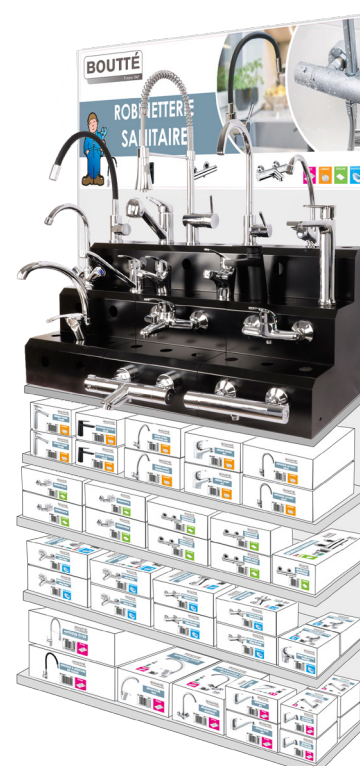

Un concept de vente passe-partout et didactique

Afin d'accompagner ses clients distributeurs, **BOUTTÉ**, en tant qu' "architecte du rayon", propose un concept passe-partout et didactique de vente pour sa gamme de robinetterie sanitaire sur 1 mètre-linéaire.

Particulièrement adapté aux magasins de proximité ainsi qu'aux surfaces réduites de libre-service, **BOUTTÉ** offre une sélection de références essentielles pour répondre aux besoins des professionnels et des bricoleurs en leur permettant de visualiser et de toucher les 16 références de la gamme directement en magasin.

De plus, un code couleur indique les différents usages : rose/évier, orange/lavabo, vert/douche et bleu/baignoire.