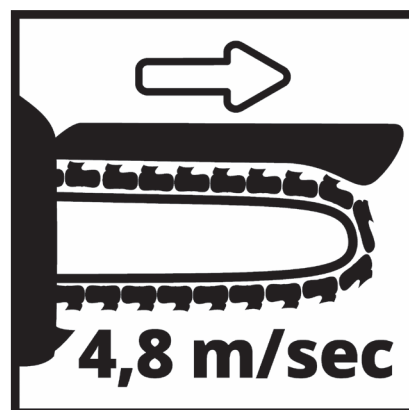

Disposant d'un guide-chaîne et d'une chaîne robuste, la nouvelle machine du fabricant allemand dispose d'une vitesse de fonctionnement de 4,8 m/s pour une performance de coupe optimale.

Einhell a également équipé son outil d'un doseur d'huile pour lubrifier la chaîne et éviter ainsi tout risque de surchauffe et de dysfonctionnement.

Enfin, une clé hexagonale située sous l'appareil permet de retendre la chaîne pour prolonger la durée d'utilisation.

Un véritable confort d'utilisation

Conçue avec un faible poids de 1.1 kg, la **nouvelle scie de jardin polyvalente sans fil GE-PS 18/15 Li-BL-Solo d'EINHELL** a été imaginée pour assurer un véritable confort à son utilisateur. L'outil est muni d'un appui-main avec un revêtement Softgrip pour une meilleure préhension. De plus, les faibles vibrations engendrées par le fonctionnement de la machine permettent d'éviter une fatigue précoce à son utilisateur.

Enfin, le changement du guide-chaîne et de la chaîne ne nécessite aucun outil et se réalise simplement en pivotant un écrou pour libérer le système, autorisant ainsi une facilité d'entretien.

Des réglages pour plus de sécurité

Outil 3-en-1, la **scie polyvalente sans fil GE-PS 18/15 Li-BL-Solo d'EINHELL** dispose de réglages pour assurer une sécurité à son utilisateur. L'appareil est doté d'un protège-main et d'un capot de protection réglable rapidement pour une utilisation flexible. De plus, l'outil bénéficie d'une coque de protection du guide-chaîne pour la stocker après son utilisation et limiter tout risque de blessure en cas de démarrage inopiné de la machine une fois rangée.