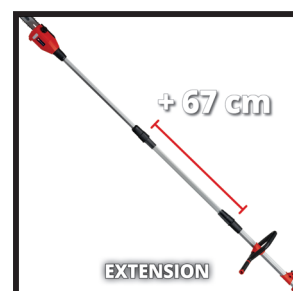

Un coupe-bordure avec avance du fil automatique.

Une débroussailleuse à lame en acier haute performance à trois dents.

Un outil résistant et maniable

L'**outil Multifonction sans fil Einhell GE-LM 36/4in1 Li-Solo** intègre un moteur brushless plus résistant à l'usure prématurée contrairement à un moteur à charbon. Sa puissance totale de 36V est alimentée par deux batteries 18V. La machine dispose également d'une perche permettant d'allonger son arbre de plus de 67 cm supplémentaires pour accéder aux sommets des haies et aux branches les plus hautes des arbres. Enfin, pour une meilleure maniabilité, le Multifonction de jardin d'Einhell affiche un poids allégé de moins de 5 kg et est équipé d'une sangle de transport et d'une poignée auxiliaire réglable.