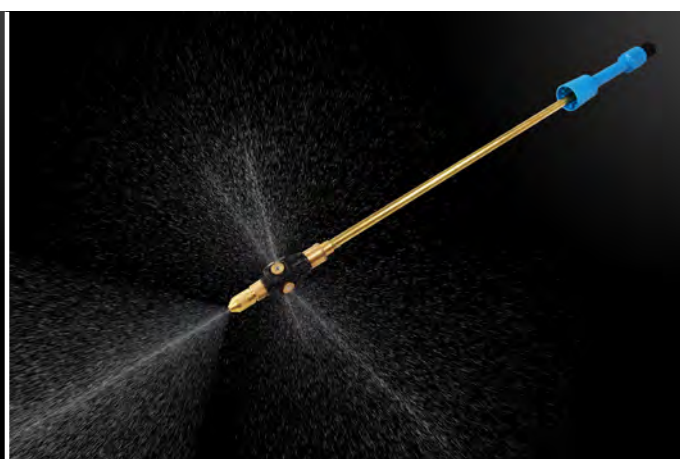

Mode de pulvérisation 2 : 270°