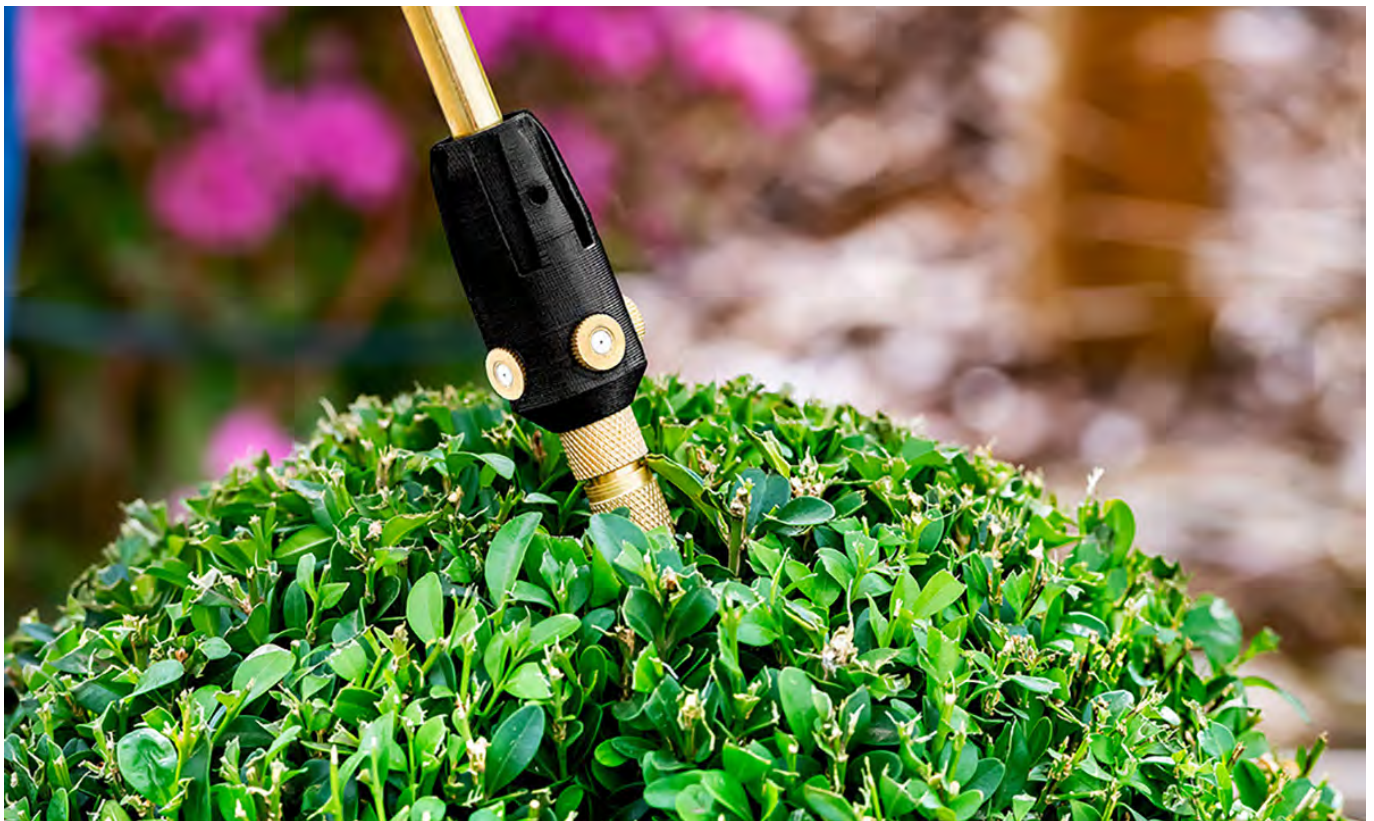

Appareils pour la maison et le jardin

INNOVATION GLORIA : LA BUSE 270°, LA PREMIÈRE BUSE MULTI-DIMENSIONNELLE PENSÉE POUR TRAITER LES PARASITES À L'INTÉRIEUR DES VÉGÉTAUX.

Depuis 1947, **GLORIA**, est le spécialiste du matériel pour entretenir et nettoyer maisons, jardins et terrasses. L'entreprise allemande qui historiquement, a débuté son activité en produisant des pulvérisateurs hautes performances, revient en force dans ce secteur en proposant sa dernière innovation : la **BUSE 270°**, premier accessoire pensé pour traiter efficacement les végétaux de l'intérieur.

Ce nouveau produit composé d'une lance en laiton et d'une buse 2 en 1, s'insère à l'intérieur des végétaux et pulvérise sur un volume de 270° permettant de diffuser les liquides des racines jusqu'aux feuilles.

Pour les jardiniers, cette innovation permet de traiter, soigner, en une seule pulvérisation les végétaux dont le cœur est difficile d'accès.

Par ailleurs, **GLORIA** a notamment pensé la **BUSE 270°** pour une application efficace des insecticides biologique et notamment pour venir à bout de **la pyrale du buis**, véritable fléau des espaces verts.

LA BUSE 270°, UNE BUSE 2 EN 1 POUR UN TRAITEMENT EN PROFONDEUR

Unique sur le marché, la nouvelle **BUSE 270°** a été spécialement pensée pour traiter les parasites à l'intérieur des végétaux grâce à ses deux modes de pulvérisation pouvant fonctionner simultanément.